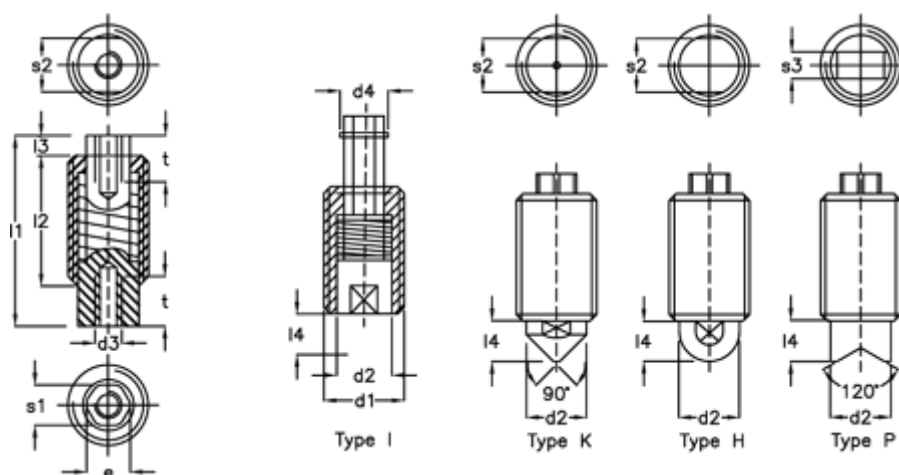

Varenummer: 20847558
 Beskrivelse: E+G fjederelement
 GN 513-M20x1,5-I-2

Mål

d	= M20x1,5	l1 = 47	t min = 12
d2	= 14.5	l2 = 33	
d3	= M6	l3 = 4	
d4	= 11.4	l4 = 10	
e	= 10.0	r = 7.2	
Fjedertryk N bund	= 200	s1 = 9	
Fjedertryk N top	= 65	s2 = 12	
Identification	= 2	s3 = 8	